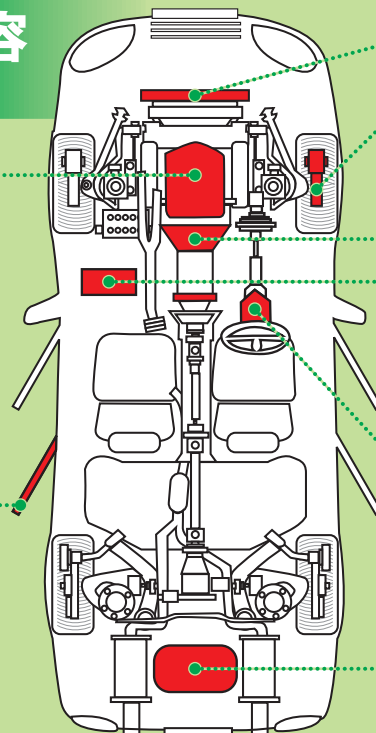

ドア機構

パワーウィンドウ ウィンドウパワーウィンド ウアンブ ウィンドウモーター ウィンドウレギュレーター	電動スライドドア スライドドアスイッチ スライドドアセンサー スライドドアモーター	ドアロック ドアロックアクチュエーター ドアロックモーター	電動ミラー ミラー角度調整モーター ミラーコントロールスイッチ ミラーヒーター

ロードサービス 保証修理関連時、自走困難な場合に限りです。