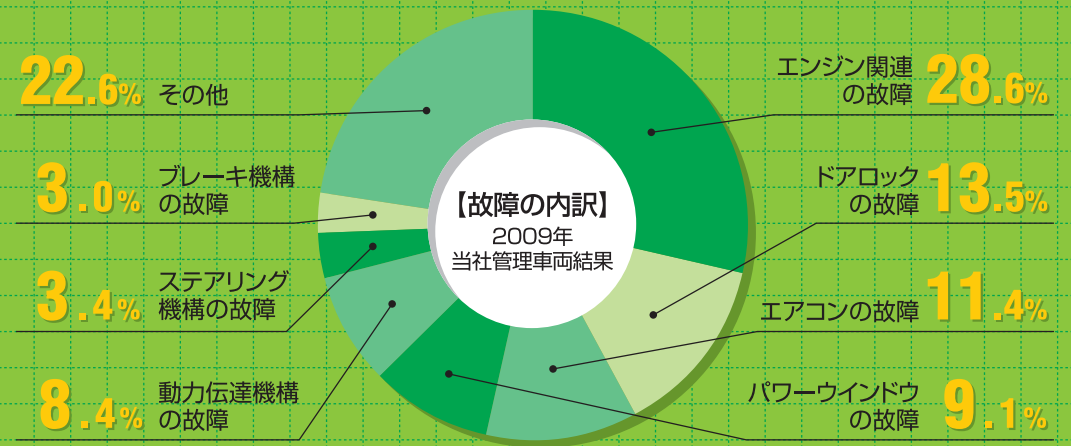

お客様の大切なお車を全国・24時間・365日 2年間保証!

しかも、**距離制限なし!**

「あんしん保証」とは全国ネットの車両管理専門会社だから実現できた、注目の中古車をサポートする保証制度です。

アップル
あんしん保証で
おクルマ安心・憂いなし!

「あんしん保証」なら…「あ、どうしよう…」こんな時でも心配無用!

- **エンジンが故障!** 修理代 約**50万円**
- **A/Tが作動しない!** 修理代 約**30万円**
- **エアコンが効かない!** 修理代 約**10万円**
- **その他イロイロ** クルマのトラブル気になる症状・思わぬ出費 (下記保証内容に定めます)

なんと!
0円

※保証に含まれない修理代は有料となります。

知っていましたか? 中古車の約**3台に1台**は、2年間で何かしら故障が発生しています。

どんなトラブルでも
安心だね!

アップルあんしん保証の主な保証内容

【下記の項目を保証対象と致します】※詳しい保証内容については、スタッフまでお尋ね下さい。

エンジン機構

エンジン インテークバルブ エアフロメーター エキゾーストバルブ カムシャフト クランクシャフト クランク角センサー シリンダーブロック シリンダーヘッド	スピードセンサー スロットルボディ ノッキングセンサー ピストン ベルトテンショナー ロッカーアーム ISCバルブ O₂センサー	潤滑装置関連 オイルストレーナー オイルプレッシャースイッチ オイルポンプ	点火装置 イグニッションコイル ハイテンションコード
		始動装置 イグニッションスイッチ グロープラグ スターターモーター	充電装置 オルタネーター ICレギュレーター

ドア機構

パワーウィンドウ ウィンドウパワーウィンド ウアンブ ウィンドウモーター ウィンドウレギュレーター	電動スライドドア スライドドアスイッチ スライドドアセンサー スライドドアモーター	ドアロック ドアロックアクチュエーター ドアロックモーター	電動ミラー ミラー角度調整モーター ミラーコントロールスイッチ ミラーヒーター

ロードサービス 保証修理関連時、自走困難な場合に限りです。

冷却装置 ウォーターポンプ 水温センサー 電動ファン ファンブリーラー ラジエーター本体

ブレーキ機構 ディスクブレーキキャリパー パーキングブレーキ ブレーキブースター ブレーキマスターシリンダー ABS

動力伝達機構

オートマチックトランスミッション クラッチカバー クラッチマスターシリンダー デフアレンジャルギヤ	トルクコンバーター マニュアルトランスミッション レリーズフォーク	レリーズベアリング A/Tクーラーホース CVT (エクストロイドCVTは×)

エアコン装置

エアコンユニット エキスパッションバルブ エバポレーター コンデンサー	コンプレッサー ヒーターユニット プロアモーター レシーバータンク

ステアリング機構

ステアリングギヤボックス パワーステアリングポンプ	パワステコントロールコンピューター

燃料装置

フューエルインジェクター フューエルポンプ	噴射ポンプ

加入規定

初年度登録から
10年以下

販売時
85,000km未満

軽乗用車は80,000km未満となります。
※加入後の走行距離制限はありません。

- ■契約は個人契約・国産乗用車に限りです。(5ナンバー、3ナンバー車のみ)
- ■改造車・事故車は加入出来ません。